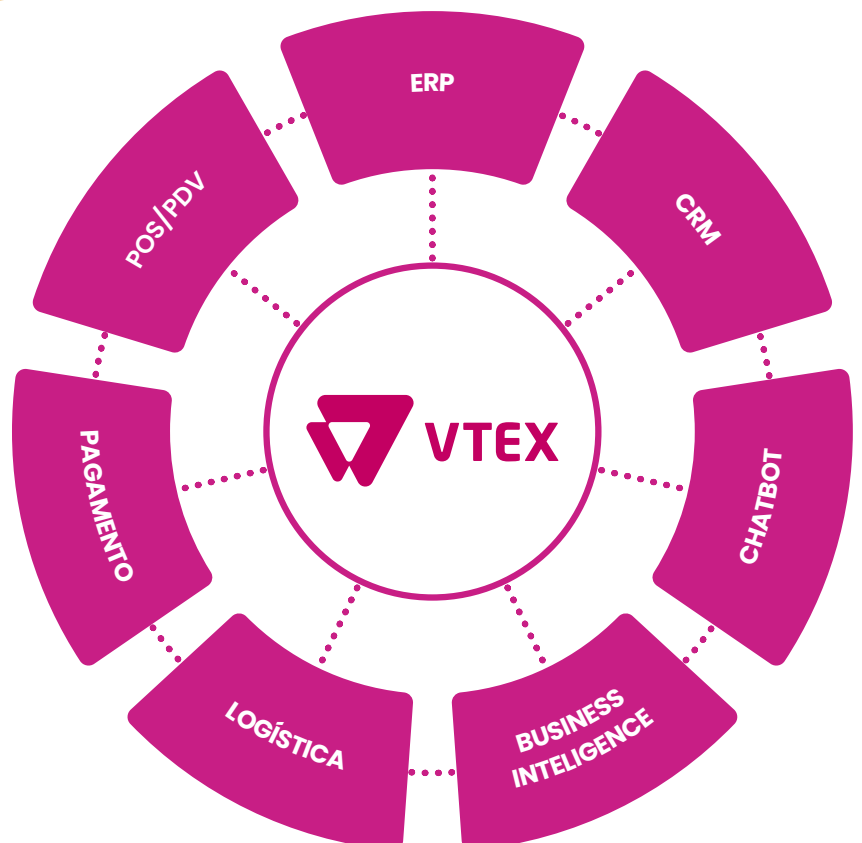

Integre sistemas com a VTEX sem complicações

Você construiu o seu e-commerce utilizando a tecnologia da VTEX, mas agora enfrenta desafios para conectá-la com outras aplicações e permitir o compartilhamento de dados entre as suas plataformas? Saiba como resolver.

Conecte a VTEX com qualquer sistema da sua empresa

A plataforma de integração da Jitterbit, o Harmony, viabiliza a transformação de operações com a VTEX conectando aplicações existentes no ecossistema da sua empresa sem burocracia, de forma que o compartilhamento de dados aconteça com:

FLUIDEZ

SEGURANÇA

EFICIÊNCIA

Confira os tipos de sistemas mais integrados com a VTEX:

Descubra como a nossa solução oferece integrações perfeitas, impulsionando a automação de processos e o compartilhamento de dados. Dessa forma, você vai aumentar a produtividade do seu e-commerce superando a crescente demanda com facilidade!